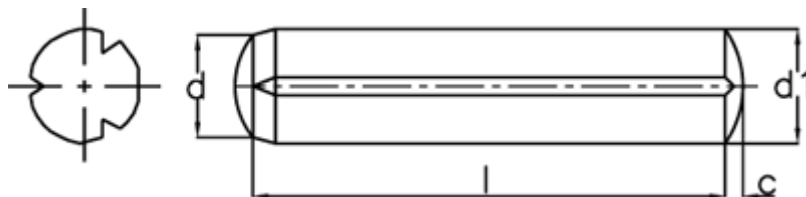

Varenummer: 08034121
Beskrivelse: KLEE Kærvstift S3 6x16
Stål

Mål

c = 0,9

d = 6.0

d_1 = 6,3

Længde = 16